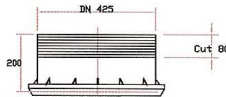

הגבהות

מחיר	גובה	תיאור מוצר	מק"ט
295	20	הגבהה	E 45/20
592	50	הגבהה	E 45/50