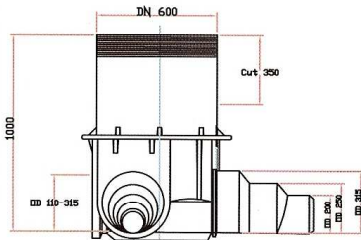

**שוחות קוטר 60 - 8 טון**

**הגבהות**

מחיר	גובה	תיאור מוצר	מק"ט
621	20	הגבהה	E 60\20
670	40	הגבהה	E 60\40
1149	80	הגבהה	E 60\80
1259	100	הגבהה	E 60\100

**בסיסים**

מחיר	גובה	תיאור מוצר	מק"ט
841	40	בסיס 5 כניסות תעלות 6"	5B 60\40 160-8
933	60	בסיס 5 כניסות תעלות 6"	5B 60\60 160-8
1033	80	בסיס 5 כניסות תעלות 6"	5B 60\80 160-8
1495	100	בסיס 5 כניסות תעלות 6"	5B 60\100 160-8
1530	120	בסיס 5 כניסות תעלות 6"	5B 60\120 160-8

**בסיסים מיוחדים לשוחות קוטר 60 - עומס גבוה**

**יצואות 200/250/315**

מחיר	גובה	תיאור מוצר	מק"ט
1554	70	בסיס 3 כניסות תעלות 12"	3B 60\70 315
1682	100	בסיס 3 כניסות תעלות 12"	3B 60\100 315
1385	80	שוחת תקשורת קוטר 63	FB-60