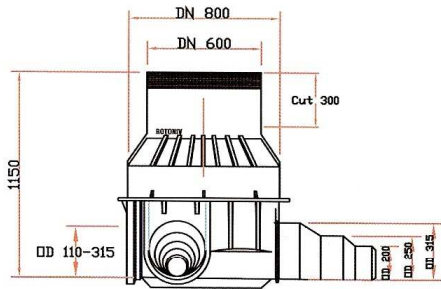

מחיר	גובה	תיאור מוצר	מק"ט
1450	75	קומפלט 5 כניסות תעלות 8"	5C 80\75-200
1539	90	קומפלט 5 כניסות תעלות 8"	5C 80\90-200
1627	105	קומפלט 5 כניסות תעלות 8"	5C 80\105-200
1691	120	קומפלט 5 כניסות תעלות 8"	5C 80\120-200

\* יציאה בקוטר 200 לפי הזמנה

שוחות קומפלט קוטר 80 - 8 טון

יציאות 110/160

מחיר	גובה	תיאור מוצר	מק"ט
1754	75	קומפלט 5 כניסות תעלות 8"	5C 80\75 200-8
1813	90	קומפלט 5 כניסות תעלות 8"	5C 80\90 200-8
1864	105	קומפלט 5 כניסות תעלות 8"	5C 80\105 200-8
1970	120	קומפלט 5 כניסות תעלות 8"	5C 80\120 200-8
3137	150	קומפלט 5 כניסות תעלות 8"	5C 80\150 200-8
3352	165	קומפלט 5 כניסות תעלות 8"	5C 80\165 200-8

\* יציאה בקוטר 200 לפי הזמנה

שיווק צנרת, אביזרי אינסטלציה וכלים סניטריים

רחוב השומרון 8 תל אביב 66050    טלפון 03-6881059    פקס 03-6390310

יצואות 200/250/315

מחיר	גובה	תיאור מוצר	מק"ט
1947	100	קומפלט 5 כניסות תעלות 12"	3C 80\100 315
1667	115	קומפלט 5 כניסות תעלות 12"	3C 80\115 315
2024	130	קומפלט 5 כניסות תעלות 12"	3C 80\130 315
2087	155	קומפלט 5 כניסות תעלות 12"	3C 80\155 315
2259	170	קומפלט 5 כניסות תעלות 12"	3C 80\170 315
2340	180	קומפלט 5 כניסות תעלות 12"	3C 80\180 315

בסיסים וקומפליטים עגולים למשאבות - קוטר 80

מחיר	גובה	תיאור מוצר	מק"ט
1549	60	בסיס עגול	RB 80\60
1807	80	בסיס עגול	RB 80\80
1829	110	קומפלט עגול	CRB 80\110
1930	135	קומפלט עגול	CRB 80\135

פירוט האלמנטים לשוחות משאבה בקוטר 80