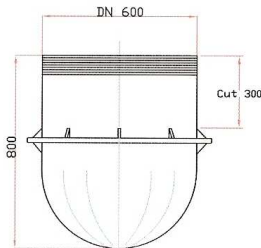

בסיסים עגולים למשאבות-קוטר 60

מחיר	גובה	תיאור מוצר	מק"ט
898	60	בסיס עגול	RB 60\60
1050	80	בסיס עגול	RB 60\80
1350	100	בסיס עגול	RB 60\100
1575	120	בסיס עגול	RB 60\120