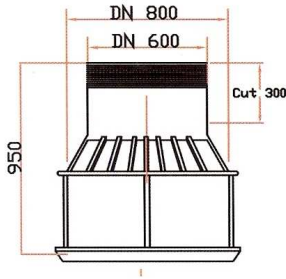

מחיר	גובה	תיאור מוצר	מק"ט
1058	40	עליונה קובית פתח אמצע	U 80\40
1189	55	עליונה קובית פתח אמצע	U 80\55
2250	105	עליונה קובית פתח אמצע	U 80\105
2700	130	עליונה קובית פתח אמצע	U80\130

הגבהות

מחיר	גובה	תיאור מוצר	מק"ט
1150	40	הגבהה	E 80\40
2195	100	הגבהה	E 80\100