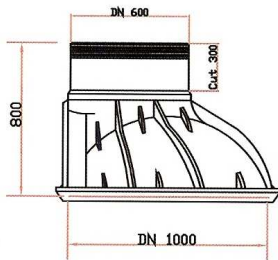

אלמנטים קוטר 100 - מדרגות פלסטיק-8 טון

עליונות פתח 600 מ"מ

מחיר	גובה	תיאור מוצר	מק"ט
1862	80	עליונה קונית פתח צד	U 100\80
2399	105	עליונה קונית פתח צד	U 100\105
3213	130	עליונה קונית פתח צד	U 100\130
4062	155	עליונה קונית פתח צד	U 100\155

הגבהות