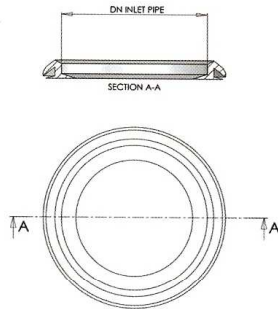

אביזרים שונים

אטמי חדירה

מחיר	תאור מוצר	מק"ט
46	אטם חדירה לצינור בקוטר 50	IS 50
58	אטם חדירה לצינור בקוטר 110	IS 110
59	אטם חדירה לצינור בקוטר 125	IS 125
67	אטם חדירה לצינור בקוטר 160	IS 160
82	אטם חדירה לצינור בקוטר 200	IS 200
190	אטם חדירה לצינור בקוטר 250	IS 250
313	אטם חדירה לצינור בקוטר 315	IS 315
450	אטם חדירה לצינור בקוטר 400	IS 400

אטם בין חוליות - גומי מלא

מחיר	תאור מוצר	מק"ט
350	אטם לאלמנט בקוטר 45	ES 425
375	אטם לאלמנט בקוטר 60	ES 600
400	אטם לאלמנט בקוטר 80	ES 800
425	אטם לאלמנט בקוטר 100	ES 1000

מקדחי כוס

מחיר	תאור מוצר	מק"ט
500	מקדח כוס לאטם בקוטר 110	ID 110
521	מקדח כוס לאטם בקוטר 125	ID 125
665	מקדח כוס לאטם בקוטר 160	ID 160
676	מקדח כוס לאטם בקוטר 200	ID 200
765	מקדח כוס לאטם בקוטר 250	ID 250
981	מקדח כוס לאטם בקוטר 315	ID 315
1200	מקדח כוס לאטם בקוטר 400	ID 400

עבודות ריתוך

מחיר	תאור מוצר	מחיר	תאור מוצר
510	עבודת ריתוך שוחת מפל קוטר 4"	500	ריתוך אלמנט קוטר 60
615	עבודת ריתוך שוחת מפל קוטר 6"	600	ריתוך אלמנט קוטר 80
730	עבודת ריתוך שוחת מפל קוטר 8"	750	ריתוך אלמנט קוטר 100