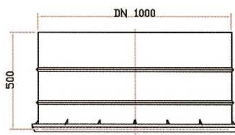

מחיר	גובה	תיאור מוצר	מק"ט
2471	50	הגבהה	E 100\50 - 10
4537	100	הגבהה	E 100\100 - 10