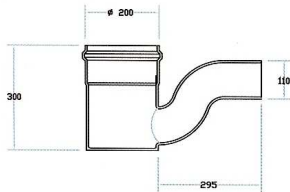

מחיר	גובה	תיאור מוצר	מק"ט
271	30	גלי טרפ פתח 200 (8" יציאה 110 (4")	GL-30
279	40	גלי טרפ פתח 200 (8" יציאה 110 (4")	GL-40
153		מכסה לגלי טרפ 200 (8")	PCB-GL

שווחות קוטר 45 - 5 טון

מכסים

מחיר	תיאור מוצר	מק"ט
386	מכסה קוטר 45	PCB 45
513	מכסה קוטר 45 לעומס גבוה	PCB 45-E

הגבהות

מחיר	גובה	תיאור מוצר	מק"ט
295	20	הגבהה	E 45/20
592	50	הגבהה	E 45/50