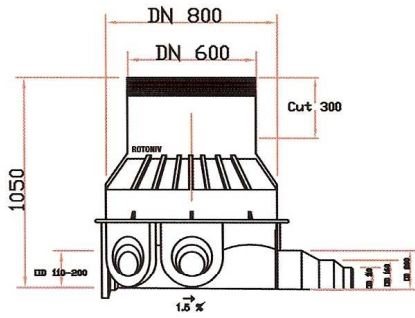

**שוחות קוטר 60 - 8 טון**

**הגבהות**

מחיר	גובה	תיאור מוצר	מק"ט
621	20	הגבהה	E 60\20
670	40	הגבהה	E 60\40
1149	80	הגבהה	E 60\80
1259	100	הגבהה	E 60\100

**בסיסים**

מחיר	גובה	תיאור מוצר	מק"ט
841	40	בסיס 5 כניסות תעלות 6"	5B 60\40 160-8
933	60	בסיס 5 כניסות תעלות 6"	5B 60\60 160-8
1033	80	בסיס 5 כניסות תעלות 6"	5B 60\80 160-8
1495	100	בסיס 5 כניסות תעלות 6"	5B 60\100 160-8
1530	120	בסיס 5 כניסות תעלות 6"	5B 60\120 160-8

**בסיסים מיוחדים לשוחות קוטר 60 - עומס גבוה**

**יצואות 200/250/315**

מחיר	גובה	תיאור מוצר	מק"ט
1554	70	בסיס 3 כניסות תעלות 12"	3B 60\70 315
1682	100	בסיס 3 כניסות תעלות 12"	3B 60\100 315
1385	80	שוחת תקשורת קוטר 63	FB-60

**בסיסים עגולים למשאבות-קוטר 60**

מחיר	גובה	תיאור מוצר	מק"ט
898	60	בסיס עגול	RB 60\60
1050	80	בסיס עגול	RB 60\80
1350	100	בסיס עגול	RB 60\100
1575	120	בסיס עגול	RB 60\120

שוחות קומפלט קוטר 80 - 5 טון

יציאות 110/160