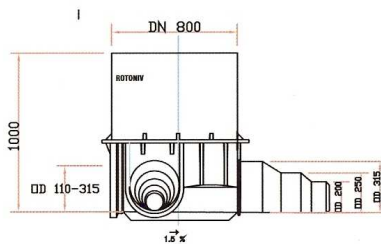

הגבהות

מחיר	גובה	תיאור מוצר	מק"ט
1150	40	הגבהה	E 80\40
2195	100	הגבהה	E 80\100

בסיסים

יציאאות 110/160/200

מחיר	גובה	תיאור מוצר	מק"ט
1571	50	בסיס 5 כניסות תעלות 8"	5B 80\50 200
1930	90	בסיס 5 כניסות תעלות 8"	5B 80\90 200
2625	130	בסיס 5 כניסות תעלות 8"	5B 80\130 200
3300	155	בסיס 5 כניסות תעלות 8"	5B 80\155 200

יציאאות 200/250/315

מחיר	גובה	תיאור מוצר	מק"ט
1865	70	בסיס 3 כניסות תעלות 12"	3B 80\70 315
2161	100	בסיס 3 כניסות תעלות 12"	3B 80\100 315
2925	140	בסיס 3 כניסות תעלות 12"	3B 80\140 315
3525	165	בסיס 3 כניסות תעלות 12"	3B 80\165 315