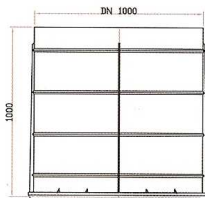

מחיר	גובה	תיאור מוצר	מק"ט
1885	50	הגבהה מדרגות פלסטיק	E 100\50
2821	100	הגבהה מדרגות פלסטיק	E 100\100

בסיסים