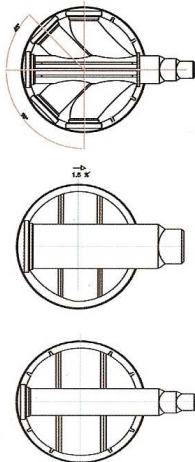

רחוב השומרון 8 תל אביב 66050    מלפון 03-6881059    פקס 03-6390310

**בסיסים וקומפלטים עגולים למשאבות - קוטר 100**

מחיר	גובה	תיאור מוצר	מק"ט
2419	100	בסיס עגול קוטר 100	RB100\100
3062	125	בסיס עגול קוטר 100	RB 100\125
3705	150	בסיס עגול קוטר 100	RB 100\150
3813	155	* קומפלט בסיס עגול קוטר 100	CRB 100\155

\* יציאה עליונה פתח צד 600

**פירוט האלמנטים לשוחות משאבה בקוטר 100**

הרכב האלמנטים								קומפלט	גובה השוחות
עליונה גובה 155	עליונה גובה 130	עליונה גובה 105	עליונה גובה 80	הגבהה גובה 100	הגבהה גובה 50	בסיס גובה 150	בסיס גובה 125		
			1					1	130-155
			1				1		155-180
			1			1			180-205
						1			205-230
		1				1			230-255
	1					1			255-280
1						1			280-305
	1				1	1			305-330
1					1	1			330-355
	1			1		1			355-380
1				1		1			380-405
	1			1	1	1			405-430

אלמנטים קוטר 100 - מיוחדים - עומס גבוה

עליונות פתח 650 מ"מ שלבי נירוסטה ◀

מחיר	גובה	תיאור מוצר	מק"ט
3140	100	עליונה קונית פתח צד	U 100\100 - 10
4052	125	עליונה קונית פתח צד	U 100\125 - 10
5202	150	עליונה קונית פתח צד	U 100\150 - 10

הגבהות כולל שלבי נירוסטה ◀

מחיר	גובה	תיאור מוצר	מק"ט
2471	50	הגבהה	E 100\50 - 10
4537	100	הגבהה	E 100\100 - 10

בסיסים ◀

מחיר	גובה	תיאור מוצר	מק"ט
1982	60	בסיס מחוזק למי תהום 160/200/250	5B 100\60 250-10
2466	90	בסיס מחוזק למי תהום 160/200/250	5B 100\90 250-10
2957	115	בסיס מחוזק למי תהום 160/200/250	5B 100\115 250-10
1982	60	בסיס תעלה אחת 160/200/250	1B 100\60 250-10
2466	90	בסיס תעלה אחת 160/200/250	1B 100\90 250-10
2957	115	בסיס תעלה אחת 160/200/250	1B 100\115 250-10
3137	70	בסיס 3 כניסות 315 400	3B 100\70 250-10