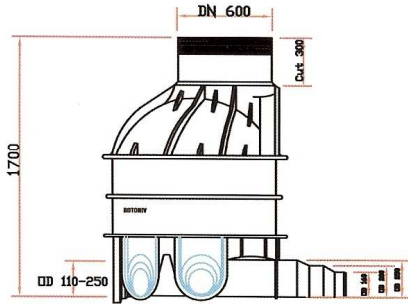

שוחות קומפלט קוטר 100 - מדרגות פלסטיק - 8 טון

יציאות 160/200 עליונה פתח צד 600 מ"מ

מחיר	גובה	תיאור מוצר	מק"ט
2968	120	קומפלט 5 כניסות תעלות 10"	5C 100\120 250
3533	145	קומפלט 5 כניסות תעלות 10"	5C 100\145 250
4360	170	קומפלט 5 כניסות תעלות 10"	5C 100\170 250
4603	195	קומפלט 5 כניסות תעלות 10"	5C 100\195 250
5443	220	קומפלט 5 כניסות תעלות 10"	5C 100\220 250
6292	245	קומפלט 5 כניסות תעלות 10"	5C 100\245 250

* יציאה בקוטר 250 לפי הזמנה