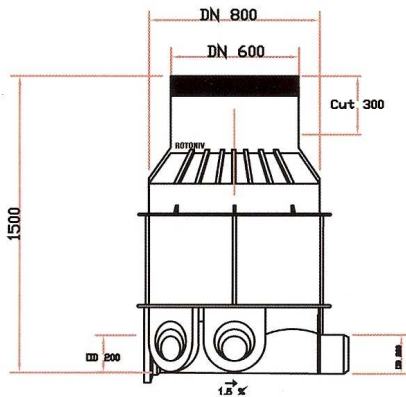

**בסיסים מיוחדים לשוחות קוטר 60 - עומס גבוה**

**יצואות 200/250/315**

מחיר	גובה	תיאור מוצר	מק"ט
1554	70	בסיס 3 כניסות תעלות 12"	3B 60\70 315
1682	100	בסיס 3 כניסות תעלות 12"	3B 60\100 315
1385	80	שוחת תקשורת קוטר 63	FB-60

**בסיסים עגולים למשאבות-קוטר 60**

מחיר	גובה	תיאור מוצר	מק"ט
898	60	בסיס עגול	RB 60\60
1050	80	בסיס עגול	RB 60\80
1350	100	בסיס עגול	RB 60\100
1575	120	בסיס עגול	RB 60\120

שוחות קומפלט קוטר 80 - 5 טון

יציאות 110/160

מחיר	גובה	תיאור מוצר	מק"ט
1450	75	קומפלט 5 כניסות תעלות 8"	5C 80\75-200
1539	90	קומפלט 5 כניסות תעלות 8"	5C 80\90-200
1627	105	קומפלט 5 כניסות תעלות 8"	5C 80\105-200
1691	120	קומפלט 5 כניסות תעלות 8"	5C 80\120-200

\* יציאה בקוטר 200 לפי הזמנה

שוחות קומפלט קוטר 80 - 8 טון

יציאות 110/160

מחיר	גובה	תיאור מוצר	מק"ט
1754	75	קומפלט 5 כניסות תעלות 8"	5C 80\75 200-8
1813	90	קומפלט 5 כניסות תעלות 8"	5C 80\90 200-8
1864	105	קומפלט 5 כניסות תעלות 8"	5C 80\105 200-8
1970	120	קומפלט 5 כניסות תעלות 8"	5C 80\120 200-8
3137	150	קומפלט 5 כניסות תעלות 8"	5C 80\150 200-8
3352	165	קומפלט 5 כניסות תעלות 8"	5C 80\165 200-8