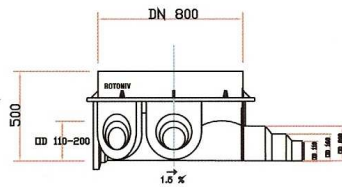

הרכב האלמנטים							קומפלט	גובה השוחה
עליונה גובה 130	עליונה גובה 105	עליונה גובה 55	הגבהה גובה 100	הגבהה גובה 40	בסיס גובה 80	בסיס גובה 60		
							110	80-115
							135	110-135
	1					1		155-175
	1							155-185
1					1			195-210
		1	1		1			210-235
1				1	1			235-250
		1	1			1		235-265
1			1		1			275-290
1			1		1			290-310

אלמנטים קוטר 80 - 8 טון

עליונות פתח 600 מ"מ

מחיר	גובה	תיאור מוצר	מק"ט
1058	40	עליונה קובית פתח אמצע	U 80\40
1189	55	עליונה קובית פתח אמצע	U 80\55
2250	105	עליונה קובית פתח אמצע	U 80\105
2700	130	עליונה קובית פתח אמצע	U80\130

הגבהות

מחיר	גובה	תיאור מוצר	מק"ט
1150	40	הגבהה	E 80\40
2195	100	הגבהה	E 80\100

בסיסים

יציאאות 110/160/200

מחיר	גובה	תיאור מוצר	מק"ט
1571	50	בסיס 5 כניסות תעלות 8"	5B 80\50 200
1930	90	בסיס 5 כניסות תעלות 8"	5B 80\90 200
2625	130	בסיס 5 כניסות תעלות 8"	5B 80\130 200
3300	155	בסיס 5 כניסות תעלות 8"	5B 80\155 200