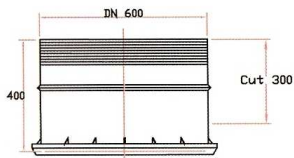

**מכסים**

מחיר	תיאור מוצר	מק"ט
386	מכסה קוטר 45	PCB 45
513	מכסה קוטר 45 לעומס גבוה	PCB 45-E

**הגבהות**

מחיר	גובה	תיאור מוצר	מק"ט
295	20	הגבהה	E 45/20
592	50	הגבהה	E 45/50

**בסיסים**

מחיר	גובה	תיאור מוצר	מק"ט
626	50	בסיס 5 כניסות תעלות 6"	5B 45/50 160
705	70	בסיס 5 כניסות תעלות 6"	5B 45/70 160

שוחות קוטר 60 - 5 טון

מכסים

מחיר	תיאור מוצר	מק"ט
578	מכסה קוטר 60	PCB 60
738	מכסה קוטר 60 לעומס גבוה	PCB 60-E

הגבהות

מחיר	גובה	תיאור מוצר	מק"ט
574	20	הגבהה	E 60\20
602	40	הגבהה	E 60\40
1057	80	הגבהה	E 60\80
1245	100	הגבהה	E 60\100