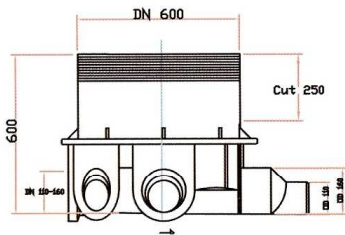

בסיסים

מחיר	גובה	תיאור מוצר	מק"ט
725	40	בסיס 5 כניסות תעלות 6"	5B 60\40 160
817	60	בסיס 5 כניסות תעלות 6"	5B 60\60 160
944	80	בסיס 5 כניסות תעלות 6"	5B 60\80 160
1495	100	בסיס 5 כניסות תעלות 6"	5B 60\100 160