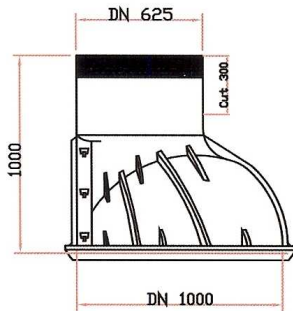

מחיר	גובה	תיאור מוצר	מק"ט
3140	100	עליונה קונית פתח צד	U 100\100 - 10
4052	125	עליונה קונית פתח צד	U 100\125 - 10
5202	150	עליונה קונית פתח צד	U 100\150 - 10

הגבהות כולל שלבי נירוסטה ◀

מחיר	גובה	תיאור מוצר	מק"ט
2471	50	הגבהה	E 100\50 - 10
4537	100	הגבהה	E 100\100 - 10