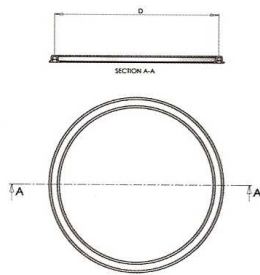

אביזרים שונים

אטמי חדירה

מחיר	תאור מוצר	מק"ט
46	אטם חדירה לצינור בקוטר 50	IS 50
58	אטם חדירה לצינור בקוטר 110	IS 110
59	אטם חדירה לצינור בקוטר 125	IS 125
67	אטם חדירה לצינור בקוטר 160	IS 160
82	אטם חדירה לצינור בקוטר 200	IS 200
190	אטם חדירה לצינור בקוטר 250	IS 250
313	אטם חדירה לצינור בקוטר 315	IS 315
450	אטם חדירה לצינור בקוטר 400	IS 400

אטם בין חוליות - גומי מלא

מחיר	תאור מוצר	מק"ט
350	אטם לאלמנט בקוטר 45	ES 425
375	אטם לאלמנט בקוטר 60	ES 600
400	אטם לאלמנט בקוטר 80	ES 800
425	אטם לאלמנט בקוטר 100	ES 1000