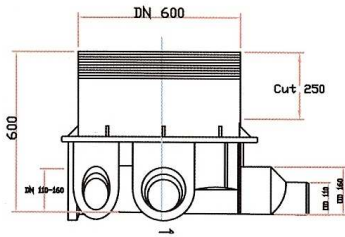

בסיסים

מחיר	גובה	תיאור מוצר	מק"ט
725	40	בסיס 5 כניסות תעלות 6"	5B 60\40 160
817	60	בסיס 5 כניסות תעלות 6"	5B 60\60 160
944	80	בסיס 5 כניסות תעלות 6"	5B 60\80 160
1495	100	בסיס 5 כניסות תעלות 6"	5B 60\100 160

**שוחות קוטר 60 - 8 טון**

**הגבהות**

מחיר	גובה	תיאור מוצר	מק"ט
621	20	הגבהה	E 60\20
670	40	הגבהה	E 60\40
1149	80	הגבהה	E 60\80
1259	100	הגבהה	E 60\100

**בסיסים**

מחיר	גובה	תיאור מוצר	מק"ט
841	40	בסיס 5 כניסות תעלות 6"	5B 60\40 160-8
933	60	בסיס 5 כניסות תעלות 6"	5B 60\60 160-8
1033	80	בסיס 5 כניסות תעלות 6"	5B 60\80 160-8
1495	100	בסיס 5 כניסות תעלות 6"	5B 60\100 160-8
1530	120	בסיס 5 כניסות תעלות 6"	5B 60\120 160-8