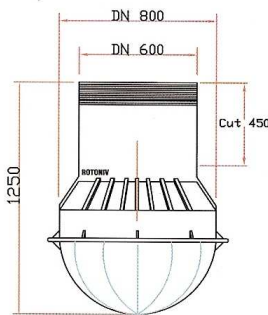

\* יציאה בקוטר 200 לפי הזמנה

שוחות קומפלט קוטר 80 - 8 טון

יציאות 110/160

מחיר	גובה	תיאור מוצר	מק"ט
1754	75	קומפלט 5 כניסות תעלות 8"	5C 80\75 200-8
1813	90	קומפלט 5 כניסות תעלות 8"	5C 80\90 200-8
1864	105	קומפלט 5 כניסות תעלות 8"	5C 80\105 200-8
1970	120	קומפלט 5 כניסות תעלות 8"	5C 80\120 200-8
3137	150	קומפלט 5 כניסות תעלות 8"	5C 80\150 200-8
3352	165	קומפלט 5 כניסות תעלות 8"	5C 80\165 200-8

\* יציאה בקוטר 200 לפי הזמנה

שיווק צנרת, אביזרי אינסטלציה וכלים סניטריים

רחוב השומרון 8 תל אביב 66050    טלפון 03-6881059    פקס 03-6390310

יצואות 200/250/315

מחיר	גובה	תיאור מוצר	מק"ט
1947	100	קומפלט 5 כניסות תעלות 12"	3C 80\100 315
1667	115	קומפלט 5 כניסות תעלות 12"	3C 80\115 315
2024	130	קומפלט 5 כניסות תעלות 12"	3C 80\130 315
2087	155	קומפלט 5 כניסות תעלות 12"	3C 80\155 315
2259	170	קומפלט 5 כניסות תעלות 12"	3C 80\170 315
2340	180	קומפלט 5 כניסות תעלות 12"	3C 80\180 315

בסיסים וקומפליטים עגולים למשאבות - קוטר 80

מחיר	גובה	תיאור מוצר	מק"ט
1549	60	בסיס עגול	RB 80\60
1807	80	בסיס עגול	RB 80\80
1829	110	קומפלט עגול	CRB 80\110
1930	135	קומפלט עגול	CRB 80\135

פירוט האלמנטים לשוחות משאבה בקוטר 80

הרכב האלמנטים							קומפלט	גובה השוחה
עליונה גובה 130	עליונה גובה 105	עליונה גובה 55	הגבהה גובה 100	הגבהה גובה 40	בסיס גובה 80	בסיס גובה 60		
							110	80-115
							135	110-135
	1					1		155-175
	1							155-185
1					1			195-210
		1	1		1			210-235
1				1	1			235-250
		1	1			1		235-265
1			1		1			275-290
1			1		1			290-310