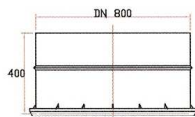

מחיר	גובה	תיאור מוצר	מק"ט
1150	40	הגבהה	E 80\40
2195	100	הגבהה	E 80\100