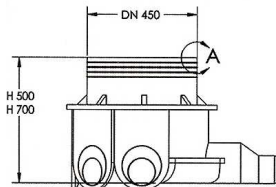

**מכסים**

מחיר	תיאור מוצר	מק"ט
386	מכסה קוטר 45	PCB 45
513	מכסה קוטר 45 לעומס גבוה	PCB 45-E

**הגבהות**

מחיר	גובה	תיאור מוצר	מק"ט
295	20	הגבהה	E 45/20
592	50	הגבהה	E 45/50

**בסיסים**

מחיר	גובה	תיאור מוצר	מק"ט
626	50	בסיס 5 כניסות תעלות 6"	5B 45/50 160
705	70	בסיס 5 כניסות תעלות 6"	5B 45/70 160