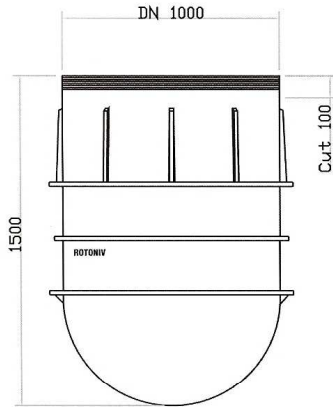

הגבהות

מחיר	גובה	תיאור מוצר	מק"ט
1885	50	הגבהה מדרגות פלסטיק	E 100\50
2821	100	הגבהה מדרגות פלסטיק	E 100\100

בסיסים

מחיר	גובה	תיאור מוצר	מק"ט
1902	60	בסיס קוטר 100 תעלות 10"	5B 100\60 250
2269	90	בסיס קוטר 100 תעלות 10"	5B 100\90 250
3581	140	בסיס קוטר 100 תעלות 10"	5B 100\140 250

רחוב השומרון 8 תל אביב 66050    מלפון 03-6881059    פקס 03-6390310

**בסיסים וקומפלטים עגולים למשאבות - קוטר 100**

מחיר	גובה	תיאור מוצר	מק"ט
2419	100	בסיס עגול קוטר 100	RB100\100
3062	125	בסיס עגול קוטר 100	RB 100\125
3705	150	בסיס עגול קוטר 100	RB 100\150
3813	155	* קומפלט בסיס עגול קוטר 100	CRB 100\155

\* יציאה עליונה פתח צד 600

**פירוט האלמנטים לשוחות משאבה בקוטר 100**

הרכב האלמנטים								קומפלט	גובה השוחות
עליונה גובה 155	עליונה גובה 130	עליונה גובה 105	עליונה גובה 80	הגבהה גובה 100	הגבהה גובה 50	בסיס גובה 150	בסיס גובה 125		
			1					1	130-155
			1				1		155-180
			1			1			180-205
						1			205-230
		1				1			230-255
	1					1			255-280
1						1			280-305
	1				1	1			305-330
1					1	1			330-355
	1			1		1			355-380
1				1		1			380-405
	1			1	1	1			405-430