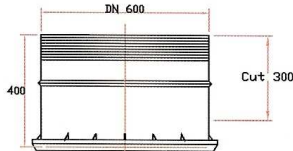

שוחות קוטר 60 - 8 טון

הגבהות

מחיר	גובה	תיאור מוצר	מק"ט
621	20	הגבהה	E 60\20
670	40	הגבהה	E 60\40
1149	80	הגבהה	E 60\80
1259	100	הגבהה	E 60\100